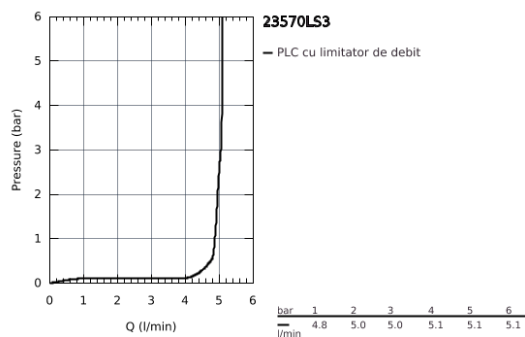

23 570 LS3 EUROSTYLE BATERIE LAVOAR MONOCOMANDĂ 1/2" MĂRIMEA XL

DESCRIEREA PRODUSULUI

- instalare pe o singură gaură
- mâner metalic
- **pentru lavoare înalte**
- cartuş ceramic de 35 mm cu **GROHE SilkMove**
- cu limitator de temperatură
- suprafaţă cromată **GROHE StarLight**
- aerator GROHE EcoJoy cu debit 5.7 l/min
- sistem de montaj rapid **GROHE FastFixation**
- corp fără orificiu tijă set de evacuare
- racorduri flexibile de conectare la apă

23 570 LS3 EUROSTYLE BATERIE LAVOAR MONOCOMANDĂ 1/2" MĂRIMEA XL

PIESE DE SCHIMB

- 1: Lever (Order-nr. 46938LS0)
 - 2: Cap (Order-nr. 46492000)
 - 3: Screw coupling (Order-nr. 46460000)
 - 4: Cartridge (Order-nr. 46374000)
 - 5: Flow straightener (Order-nr. 46837000)
 - 6: Shank mounting kit (Order-nr. 46671000)
 - 7: Socket spanner (Order-nr. 19332000)*
 - 8: Mounting wrench (Order-nr. 19017000)*
- * Optional accessories