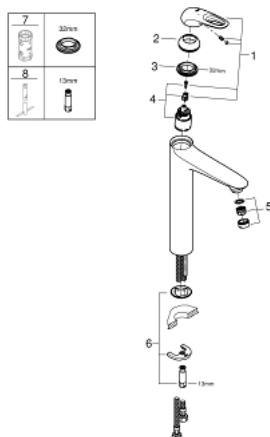

23 570 LS3 EUROSTYLE BATERIE LAVOAR MONOCOMANDĂ 1/2" MĂRIMEA XL

DESCRIEREA PRODUSULUI

- instalare pe o singură gaură
- mâner metalic
- **pentru lavoare înalte**
- cartuş ceramic de 35 mm cu **GROHE SilkMove**
- cu limitator de temperatură
- suprafaţă cromată **GROHE StarLight**
- aerator GROHE EcoJoy cu debit 5.7 l/min
- sistem de montaj rapid **GROHE FastFixation**
- corp fără orificiu tijă set de evacuare
- racorduri flexibile de conectare la apă

23 570 LS3 EUROSTYLE BATERIE LAVOAR MONOCOMANDĂ 1/2" MĂRIMEA XL

PIESE DE SCHIMB

- 1: Lever (Order-nr. 46938LS0)
 - 2: Cap (Order-nr. 46492000)
 - 3: Screw coupling (Order-nr. 46460000)
 - 4: Cartridge (Order-nr. 46374000)
 - 5: Flow straightener (Order-nr. 46837000)
 - 6: Shank mounting kit (Order-nr. 46671000)
 - 7: Socket spanner (Order-nr. 19332000)*
 - 8: Mounting wrench (Order-nr. 19017000)*
- * Optional accessories