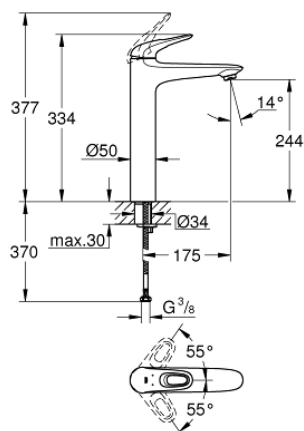

23 570 LS3 EUROSTYLE BATERIE LAVOAR MONOCOMANDĂ 1/2" MĂRIMEA XL

DESCRIEREA PRODUSULUI

- instalare pe o singură gaură
- mâner metalic
- **pentru lavoare înalte**
- cartuş ceramic de 35 mm cu **GROHE SilkMove**
- cu limitator de temperatură
- suprafaţă cromată **GROHE StarLight**
- aerator GROHE EcoJoy cu debit 5.7 l/min
- sistem de montaj rapid **GROHE FastFixation**
- corp fără orificiu tijă set de evacuare
- racorduri flexibile de conectare la apă

23 570 LS3 EUROSTYLE BATERIE LAVOAR MONOCOMANDĂ 1/2" MĂRIMEA XL

PIESE DE SCHIMB

- 1: Lever (Order-nr. 46938LS0)
 - 2: Cap (Order-nr. 46492000)
 - 3: Screw coupling (Order-nr. 46460000)
 - 4: Cartridge (Order-nr. 46374000)
 - 5: Flow straightener (Order-nr. 46837000)
 - 6: Shank mounting kit (Order-nr. 46671000)
 - 7: Socket spanner (Order-nr. 19332000)*
 - 8: Mounting wrench (Order-nr. 19017000)*
- * Optional accessories